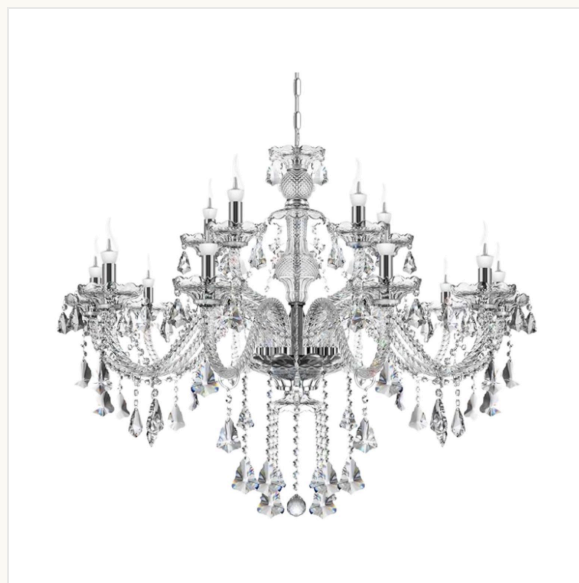

20"H x 24"D · 24"H x 24"D

Boho Pendant

27"H x 26"D

Newbery Pendant

15"H x 20"D

Leran Pendant

21"H x 20"D

Merri Pendant

20"H x 16"D

LIGHTING · COLLECTION

Crystal & Gold

Empire crystal, faceted globes, and warm gilded pendants — timeless glamour suspended overhead.

3' Crystal Empire
Chandelier

34" H x 20" D

Crystal Empire Chandelier

22" H x 14" D

Crystal Globe Chandelier

16" D · 20" D

Crystal Chandelier

SILVER & SOFT GOLD · 8 / 10 / 15 LIGHTS

Gold Hemisphere
Chandelier

30"H x 26"W

Gold Star Pendant