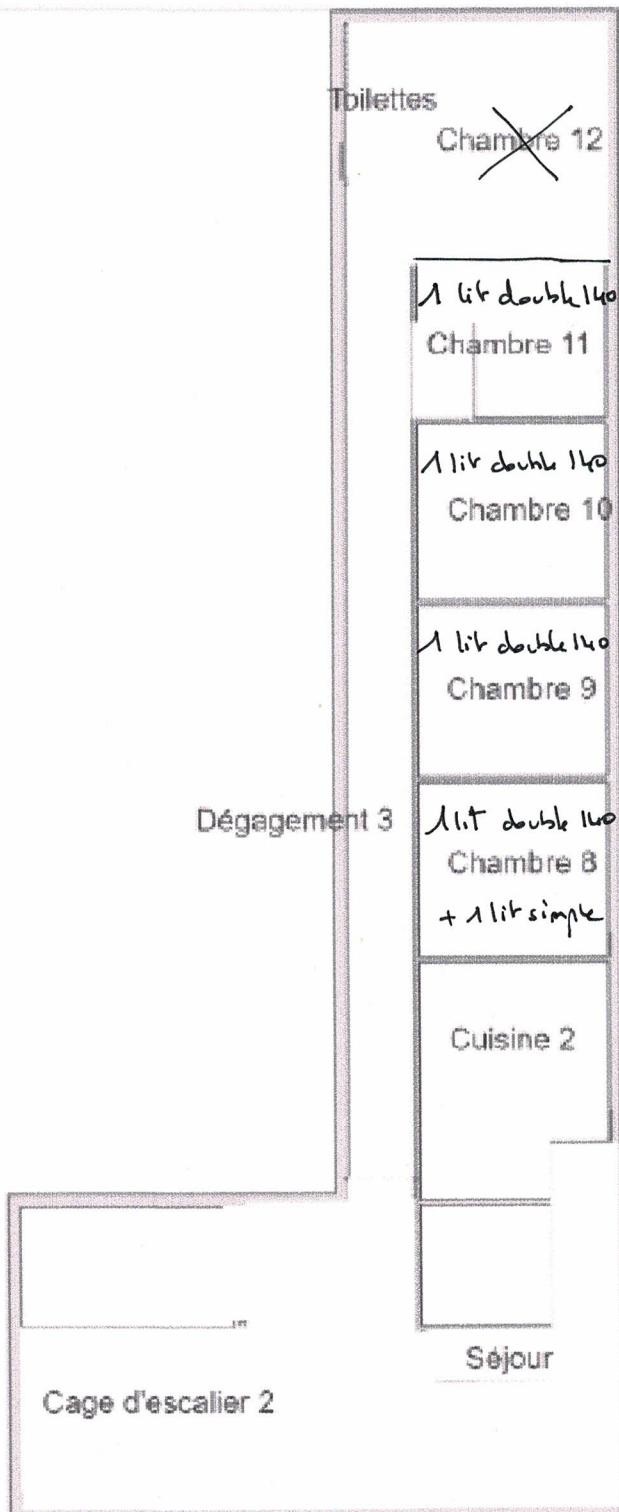

Prestation d'un chef à domicile sur demande

UN HEBERGEMENT ATYPIQUE

28 couchages
répartis sur
12 chambres

- 5 chambres d'hôtes dont une familiale avec chacune sa salle de bain.
- Un gîte de 2 chambres avec lavabo et WC et douche partagée
- Un gîte de 4 chambres avec chacune son lavabo et WC et douche partagée

2ème étage 1er bâtiment

PLAN GITE SEQUOIA

1er étage 2ème bâtiment