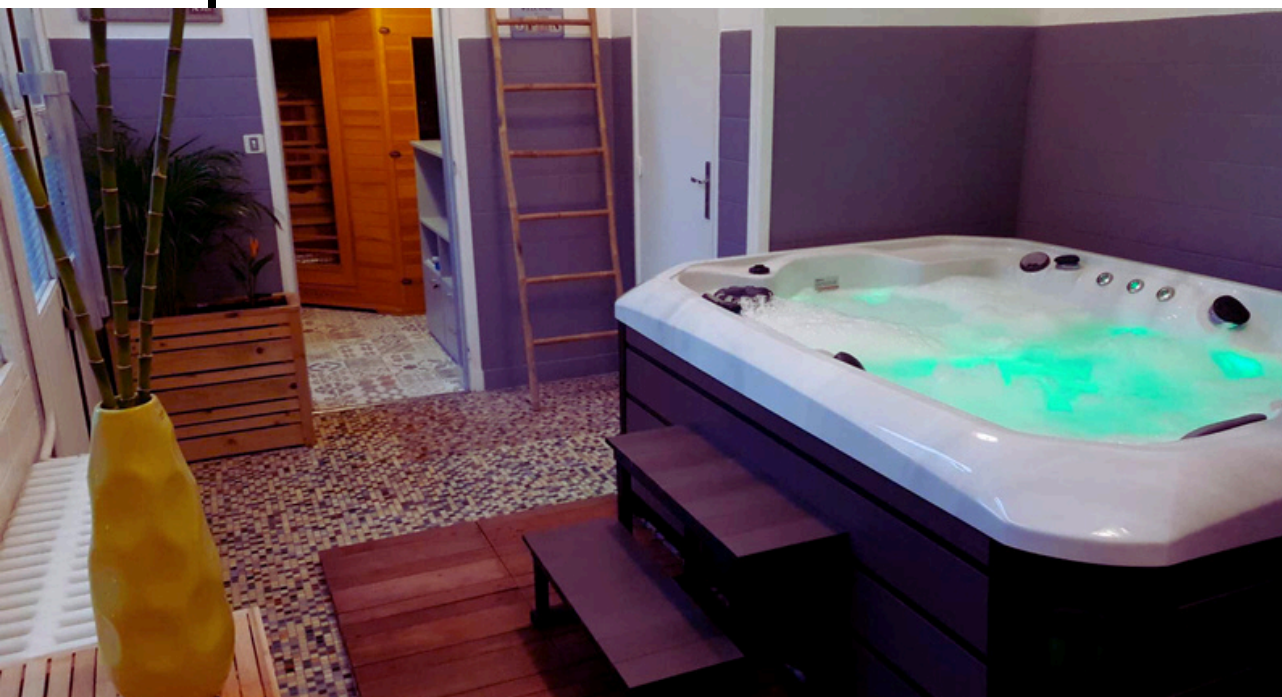

PISCINE
CHAUFFÉE AU
COEUR D'UN
PARC DE 6000 M2

www.cosyerlann.fr

ESPACE
DÉTENTE AVEC
JACUZZI &
SAUNA