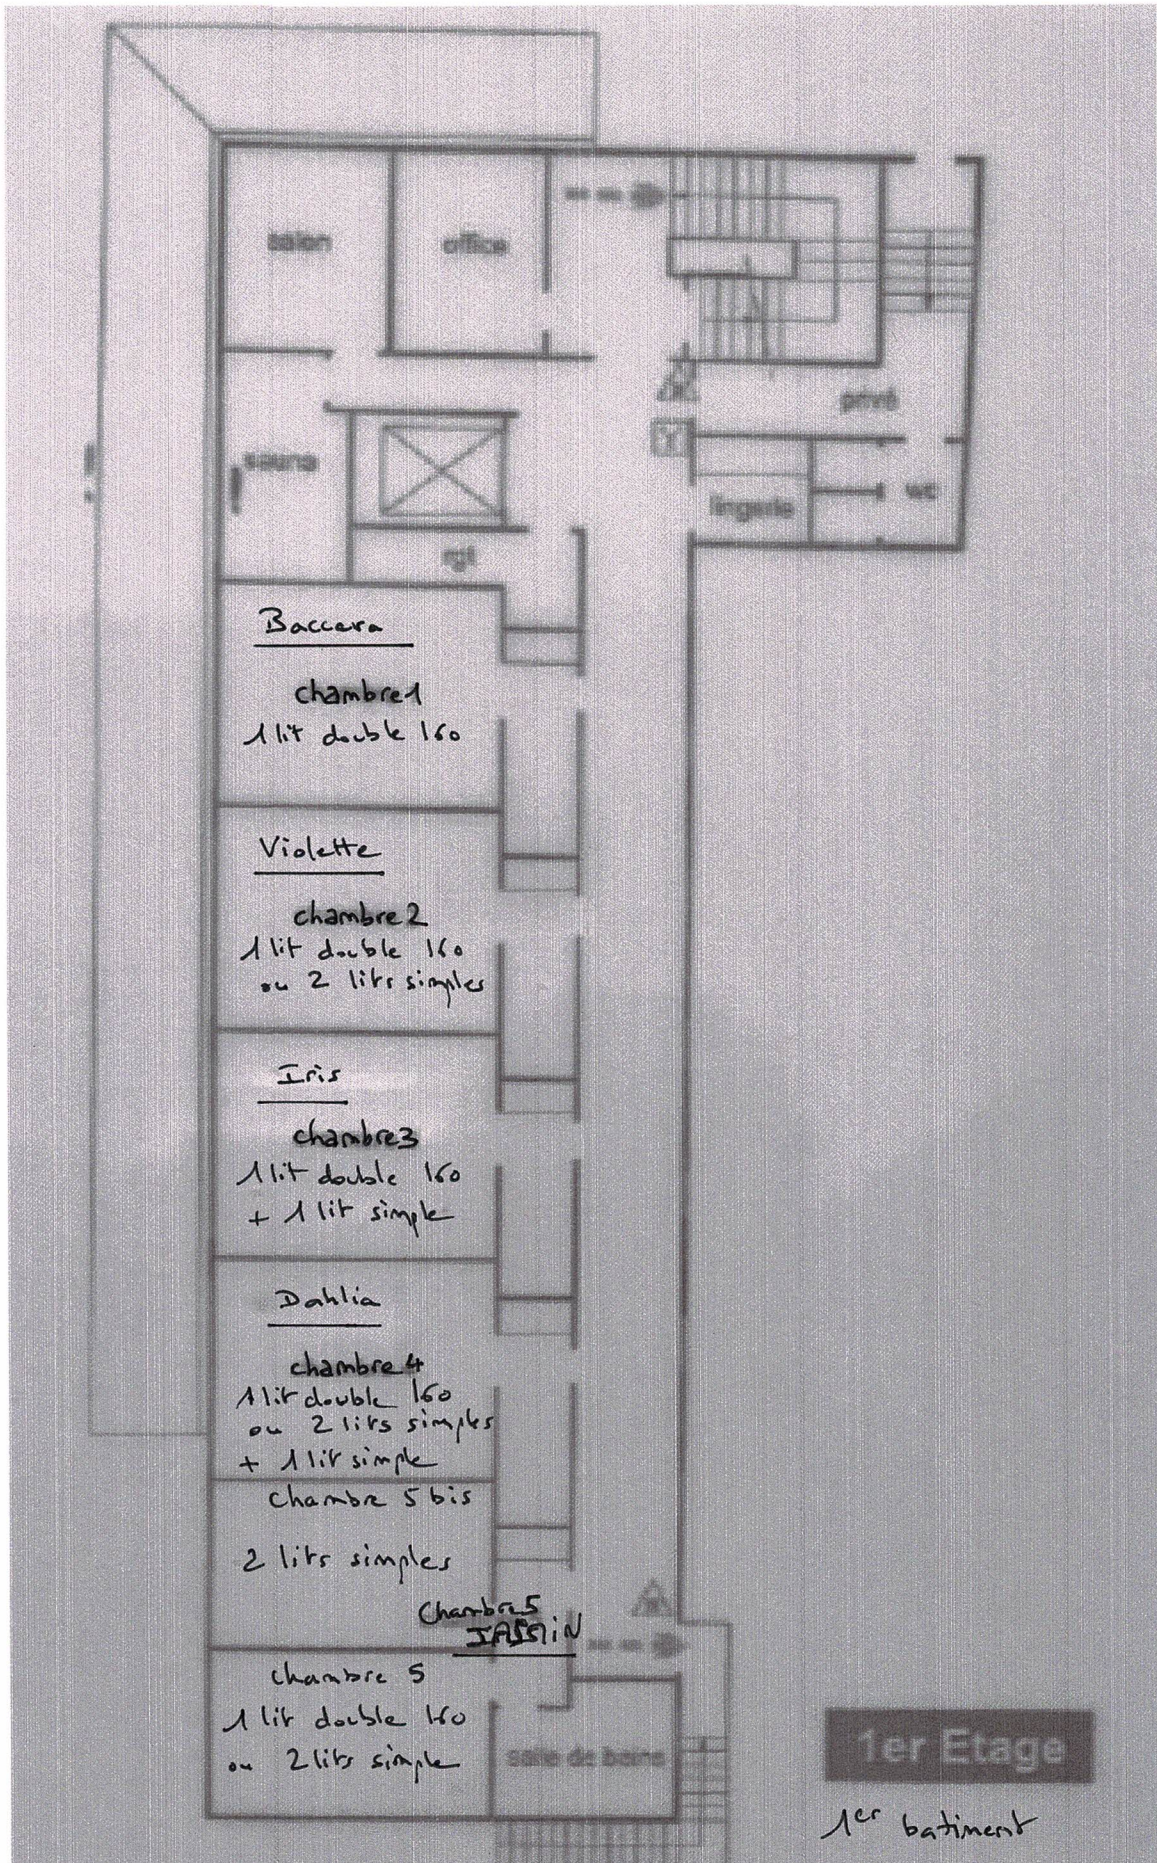

PLAN CHAMBRES D'HOTES